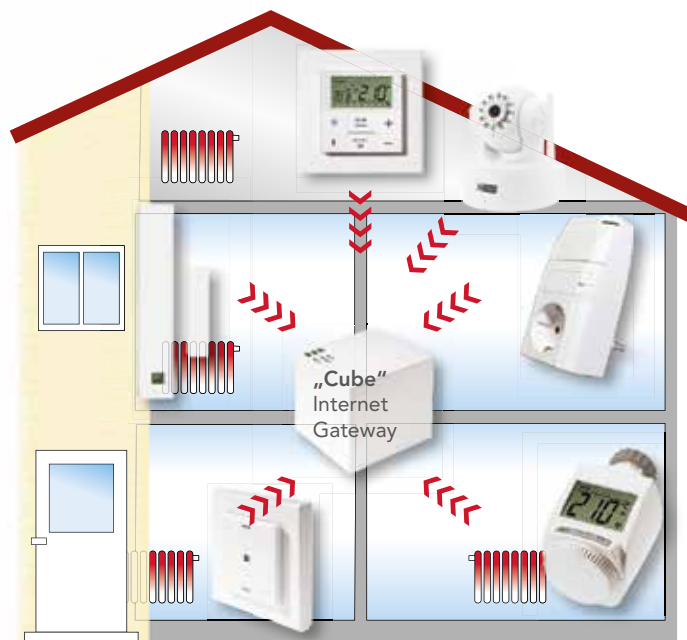

Jetzt wird Ihre Heizung fernsteuerbar und intelligent

Mit SMART HOME steuern Sie ab sofort Ihre Heizung auch über Smartphone und Internet. Das ist nicht nur bequem, sondern spart auch deutlich Energiekosten, denn fast 75 Prozent der Energie im Haushalt werden für das Heizen eingesetzt.

Nutzen Sie SMART HOME, um Ihre Heizkörper von überall individuell zu programmieren und flexibel zu steuern. Sie sind länger unterwegs? Kein Problem, starten Sie Ihre Heizung einfach später!

Sie haben vergessen das Fenster zu schließen? Ihre Heizungssteuerung denkt mit und regelt automatisch die Temperatur herunter. So können Sie bis zu 20 Prozent an wertvoller Heizenergie einsparen und gleichzeitig die Umwelt schonen.

Wandthermostat
Bequeme Steuerung von Heizkörperthermostaten.

Fenster- und Türüberwachung
Benachrichtigung bei geöffneten Fenstern und Türen. Das Öffnen des Fensters senkt die Heiztemperatur.

Eco Taster
Absenkung der Temperatur beim Verlassen des Hauses.

Netzwerkkamera
Überwachung des Innen- und Außenbereichs.

Zwischenstecker
Zufallsgesteuerte Anwesenheitssimulation von Radio, Lampen etc. Steuerung der elektrischen Zusatzheizung.

Heizkörperthermostate
Steuerung der Heizkörper von unterwegs. Anlegen von Heizprofilen nach Wunsch.